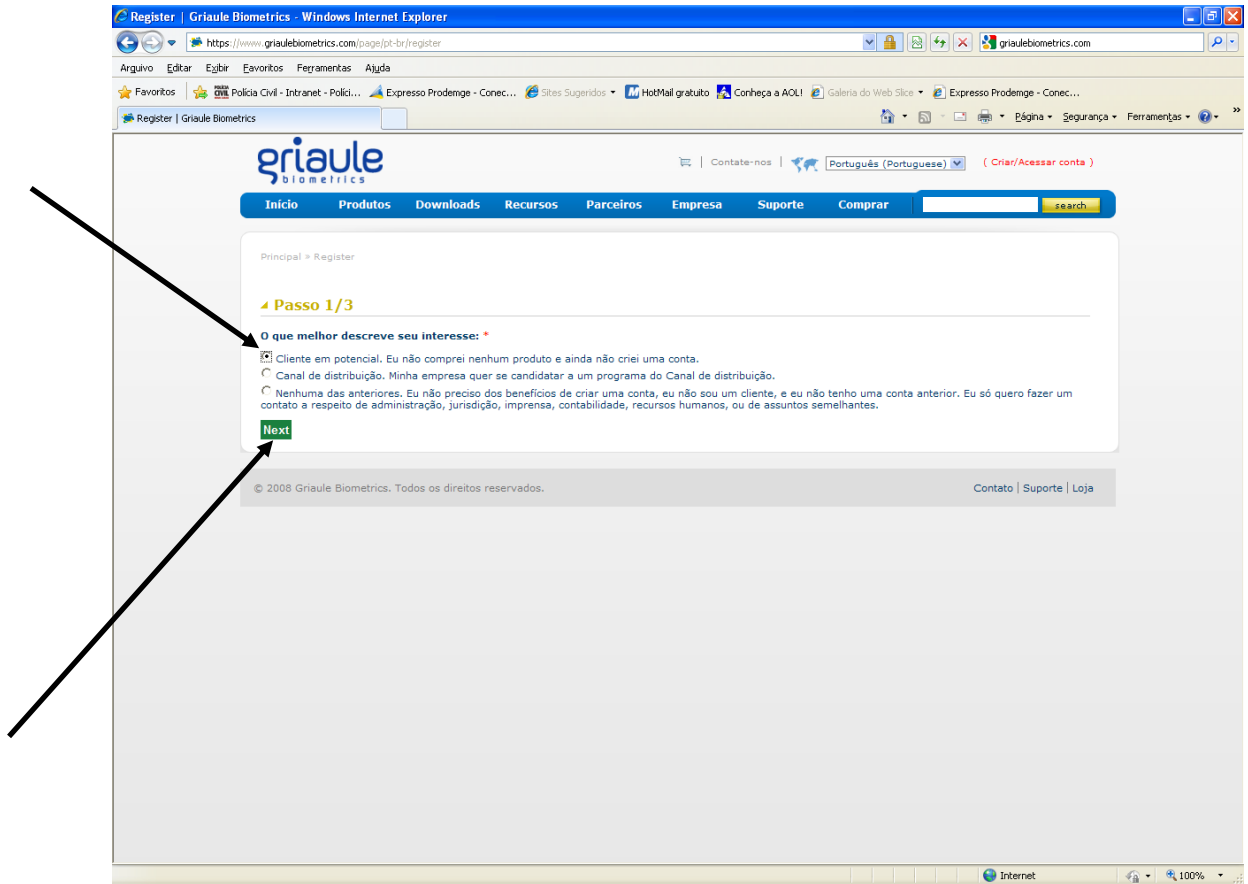

5. Marque a primeira opção em caso de CFC e clique em “next”.