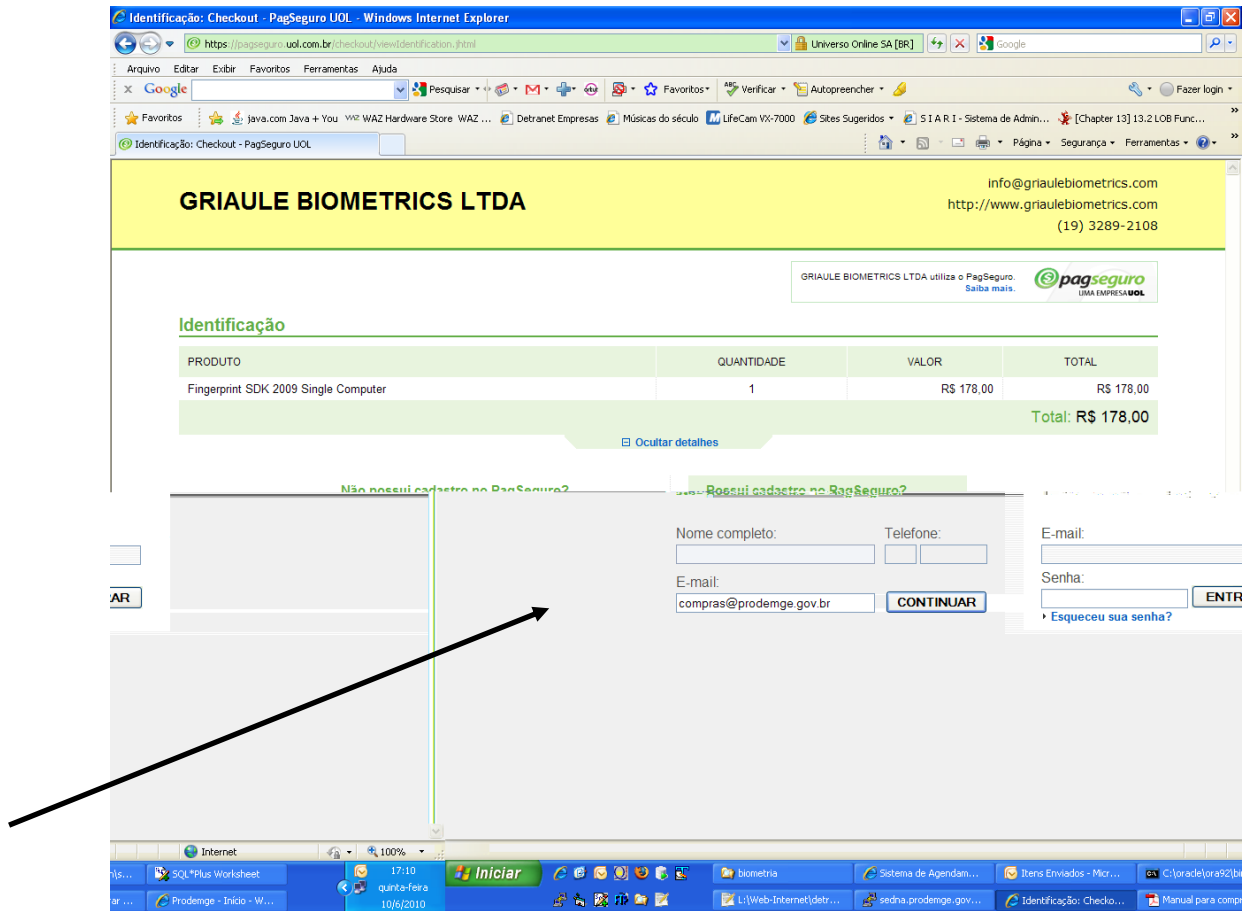

2108

GRIAULE BIOMETRICS LTDA

info@griaulebiometrics.com

http://www.griaulebiometrics.com

(19) 3289-2108

GRIAULE BIOMETRICS LTDA utiliza o PagSeguro. Saiba mais. 

Dados do comprador

PRODUTO	QUANTIDADE	VALOR	TOTAL
Fingerprint SDK 2009 Single Computer	1	R\$ 178,00	R\$ 178,00
			Total: R\$ 178,00

[Ocultar detalhes](#)

Informe seu CEP:

15:38 quinta-feira 10/8/2010

Concluido

Iniciar

biometria

Sistema de Agendam...

Caixa de Entrada - M...

Manual para comprar ...

Manual para comprar ...

14. Cadastre-se no “PagSeguro”.

15. Quando finalizar compra e liberado pela Griaule, a licença deverá ser instalada no **desktop** da sua máquina com o nome **GrFingerLicenseAgreement.txt**.