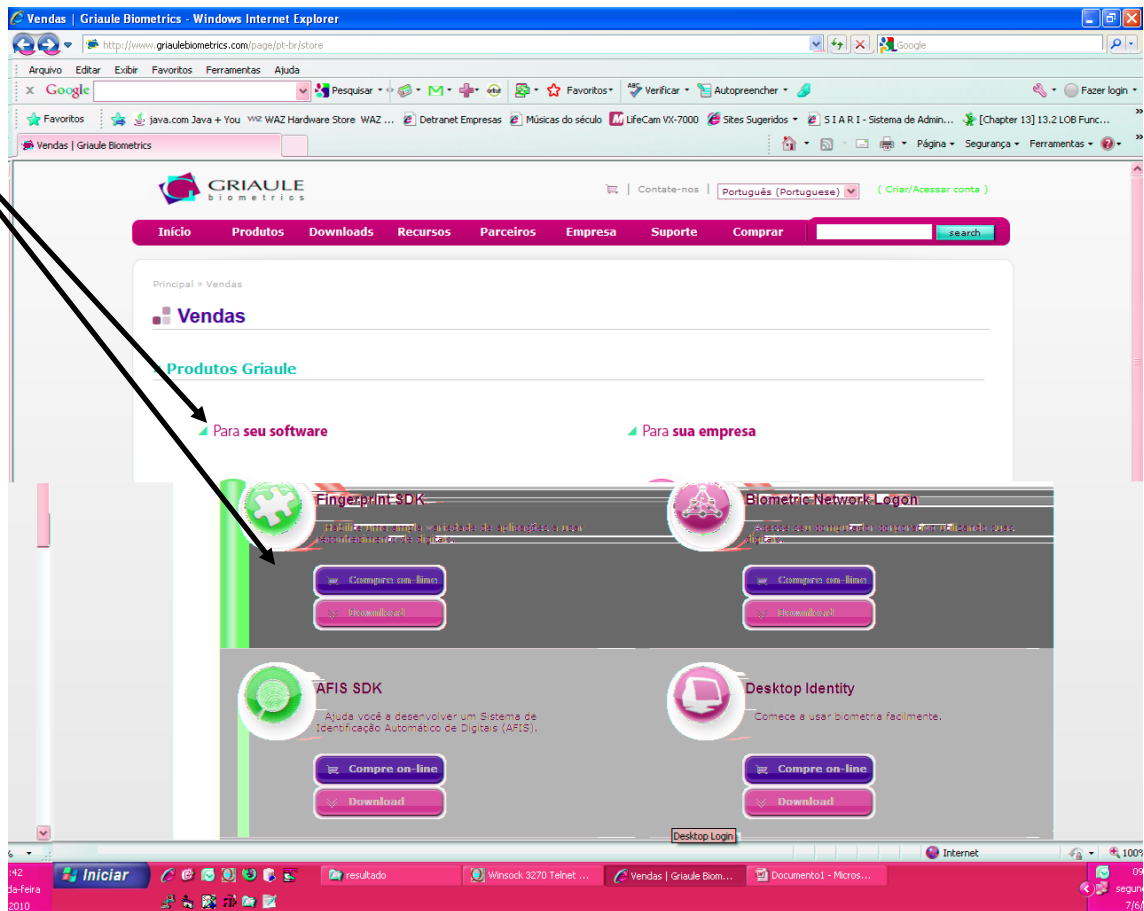

8. Clique em “Compre on line” dentro de “Para seu software”.